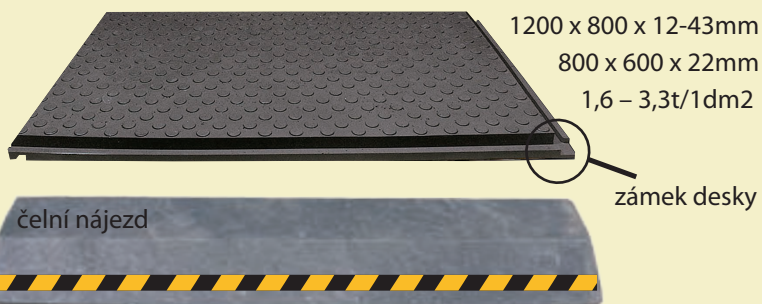

bohaté příslušenství...