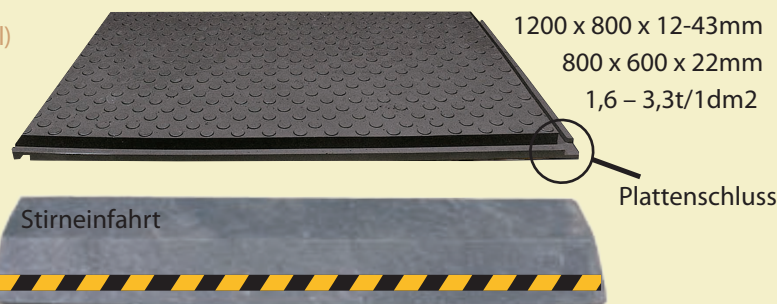

reiches Zubehör...