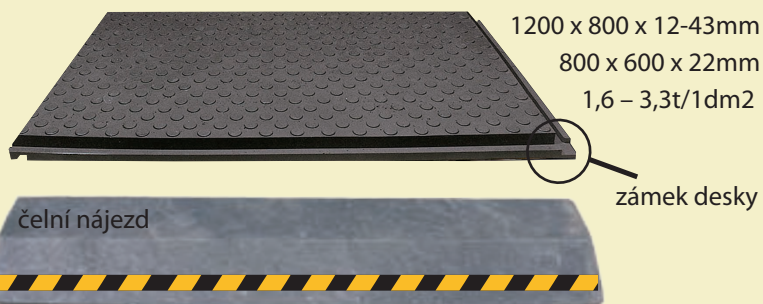

bohaté příslušenství...